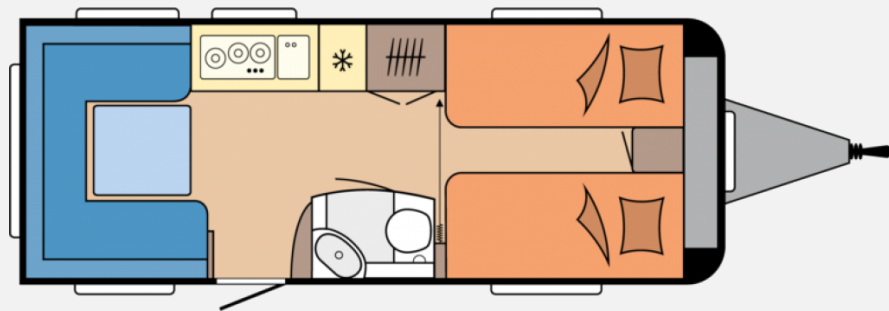

Exposé

Hobby De Luxe 540 UL Auflastung auf 1.800kg

30.083,- €

MwSt. ausweisbar

Fahrzeug

Grundriss

Technische Daten

Modell-/Baujahr	2025
Anzahl der Achsen	1
Anzahl Schlafplätze	4
Gesamtlänge	730 cm
Gesamtbreite	230 cm
Höhe	264 cm
techn. zul. Gesamtmasse	1800 kg
Infrastruktur	Küche WC
	Rundsitzgruppe
	Einzelbett