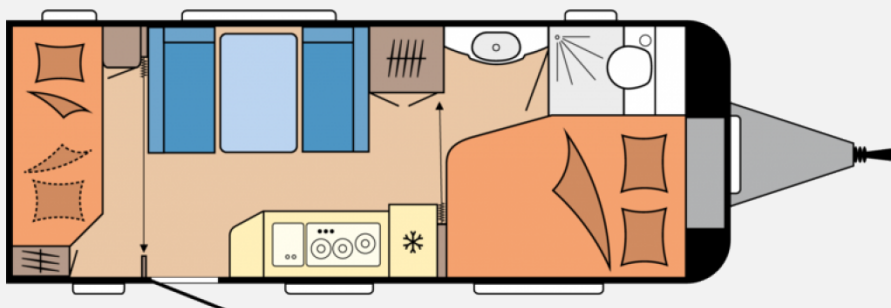

Exposé

Hobby De Luxe 540 KMFe Auflastung auf 1.800 kg

31.057,- €

MwSt. ausweisbar

Fahrzeug

Grundriss

Technische Daten

Modell-/Baujahr	2025
Anzahl der Achsen	1
Anzahl Schlafplätze	5
Gesamtlänge	745 cm
Gesamtbreite	230 cm
Höhe	264 cm
techn. zul. Gesamtmasse	1800 kg
Infrastruktur	Küche WC
	Mittelsitzgruppe
	Etagenbett, Doppelbett längs