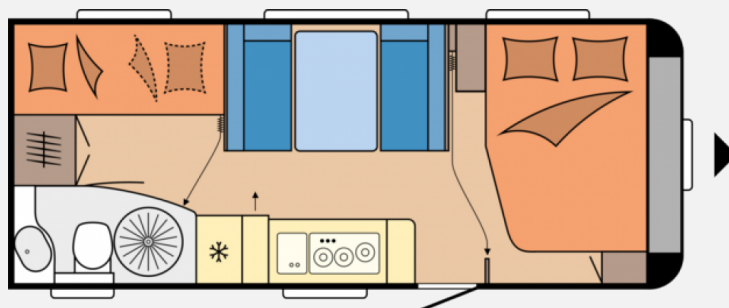

Markenexperte für Fendt & Hobby

jannik.ring@niesmann.de

02654 / 9409 - 351

**Technische Daten**

<b>Modell-/Baujahr</b>	2025
<b>Anzahl Schlafplätze</b>	5
<b>Gesamtlänge</b>	744 cm
<b>Gesamtbreite</b>	250 cm
<b>Höhe</b>	265 cm
<b>techn. zul. Gesamtmasse</b>	2000 kg
<b>Infrastruktur</b>	Küche WC
	Mittelsitzgruppe
	Etagenbett, Doppelbett quer