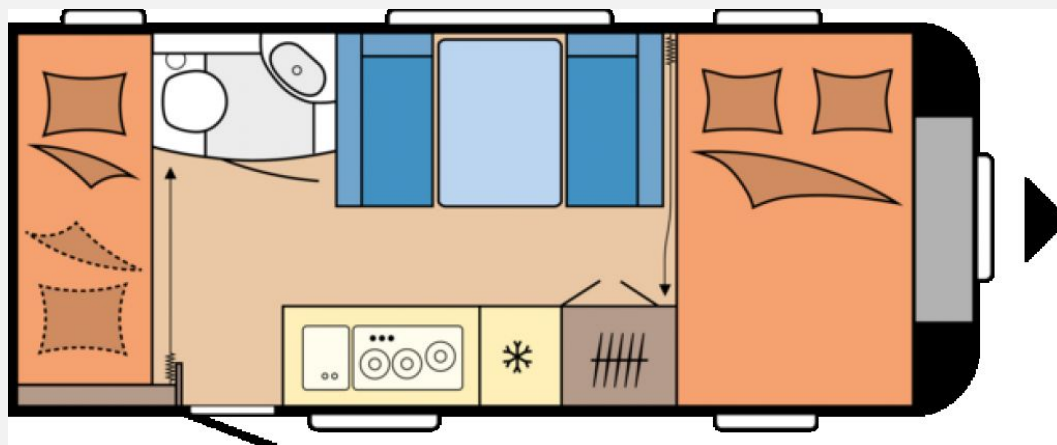

Exposé

Hobby Excellent Edition 490 KMF Auflastung auf 1.800 kg

30.737,- €

MwSt. ausweisbar

Fahrzeug

Grundriss

Technische Daten

Modell-/Baujahr	2025
Anzahl der Achsen	1
Anzahl Schlafplätze	5
Gesamtlänge	690 cm
Gesamtbreite	230 cm
Höhe	264 cm
techn. zul. Gesamtmasse	1800 kg
Infrastruktur	Küche WC
	Mittelsitzgruppe
	Etagenbett, Doppelbett quer