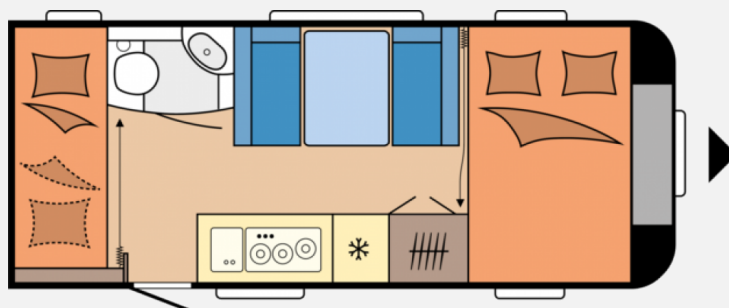

Exposé

Hobby Excellent Edition 490 KMF Auflastung auf 1.800 kg

30.737,- €

MwSt. ausweisbar

Fahrzeug

Grundriss

Technische Daten

Modell-/Baujahr	2025
Anzahl der Achsen	1
Anzahl Schlafplätze	5
Gesamtlänge	690 cm
Gesamtbreite	230 cm
Höhe	264 cm
techn. zul. Gesamtmasse	1800 kg
Infrastruktur	Küche WC
	Mittelsitzgruppe
	Etagenbett, Doppelbett quer