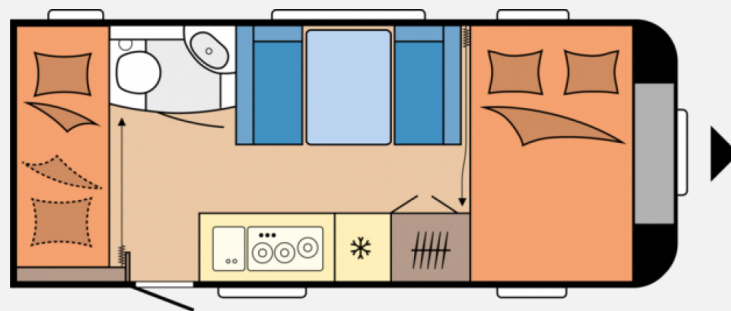

Exposé

Hobby Excellent Edition 490 KMF Auflastung auf 1.800 kg

30.737,- €

MwSt. ausweisbar

Fahrzeug

Grundriss

Technische Daten

Modell-/Baujahr	2025
Anzahl der Achsen	1
Anzahl Schlafplätze	5
Gesamtlänge	690 cm
Gesamtbreite	230 cm
Höhe	264 cm
techn. zul. Gesamtmasse	1800 kg
Infrastruktur	Küche WC
	Mittelsitzgruppe
	Etagenbett, Doppelbett quer