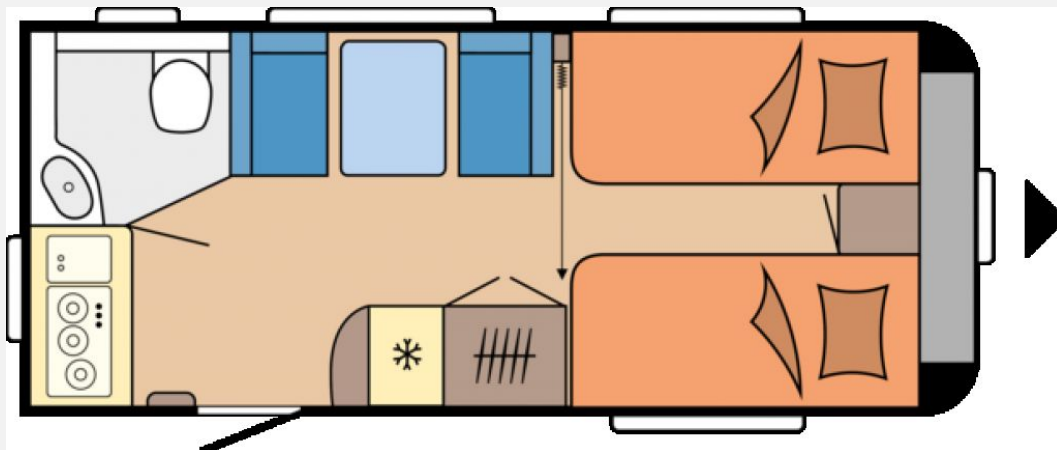

Exposé

Hobby Excellent 460 SL Auflastung auf 1.500kg

30.800,- €

MwSt. ausweisbar

Fahrzeug

Grundriss

Technische Daten

Modell-/Baujahr	2025
Anzahl der Achsen	1
Anzahl Schlafplätze	3
Gesamtlänge	677 cm
Gesamtbreite	230 cm
Höhe	263 cm
techn. zul. Gesamtmasse	1500 kg
Infrastruktur	Küche WC
	Mittelsitzgruppe
	Einzelbett