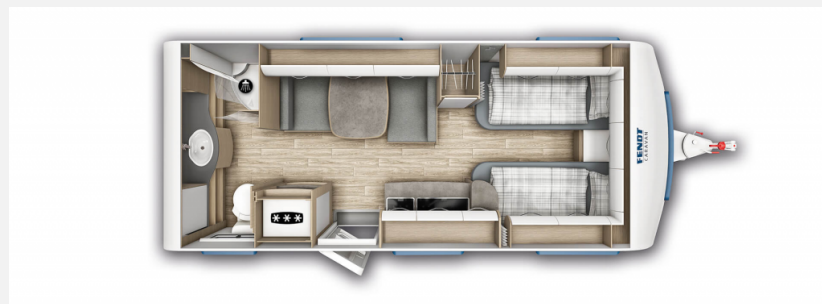

## Technische Daten

<b>Modell-/Baujahr</b>	2025, 09/2024
<b>Anzahl der Achsen</b>	1
<b>Anzahl Schlafplätze</b>	3
<b>Gesamtlänge</b>	751 cm
<b>Gesamtbreite</b>	232 cm
<b>Höhe</b>	266 cm
<b>Innenhöhe</b>	198 cm
<b>Umlaufmaß</b>	982 cm
<b>Aufbaulänge</b>	637 cm
<b>Masse in fahrber. Zustand</b>	1419 kg
<b>techn. zul. Gesamtmasse</b>	2000 kg
<b>Zuladung</b>	579 kg
<b>Infrastruktur</b>	Küche WC
<b>Liegeflächen</b>	Bug (1x85x195) Bug (1x85x200) Seite (101/87 x 190)
<b>Heizung</b>	Truma Combi 4
<b>Kühlschrankvolumen</b>	133 l
<b>Gefriervolumen</b>	19 l
<b>Wasservorrat</b>	24 l
<b>Farbe</b>	weiß
	Seitensitzgruppe
	Einzelbett