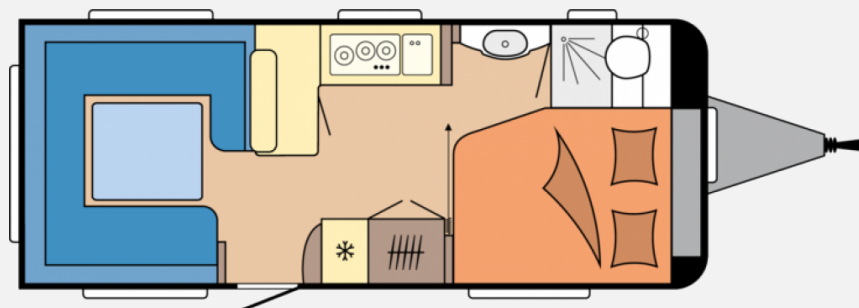

Exposé

Hobby Excellent 560 CFe Fußbodenerwärmung*2.000 kg

31.950,- €

MwSt. ausweisbar

Fahrzeug

Grundriss

Technische Daten

Modell-/Baujahr	2025, 11/2024
Anzahl der Achsen	1
Anzahl Schlafplätze	4
Gesamtlänge	752 cm
Gesamtbreite	250 cm
Höhe	264 cm
Innenhöhe	195 cm
Umlaufmaß	1012 cm
Aufbaulänge	636 cm
Masse in fahrber. Zustand	1524 kg
techn. zul. Gesamtmasse	2000 kg
Zuladung	476 kg
Infrastruktur	Küche WC
Liegeflächen	Französisches Bett (195x157/ 128) Bettumbau Sitzgruppe (223x205/ 165)
Heizung	Truma Combi 6
Kühlschrankvolumen	133 l
Gefriervolumen	12 l
Wasservorrat	47 l
Abwassertankvolumen	23.50 l
Polster	Nora
Farbe	weiß
	Rundsitzgruppe
	Sitzumbaubett, Doppel-/franz. Bett