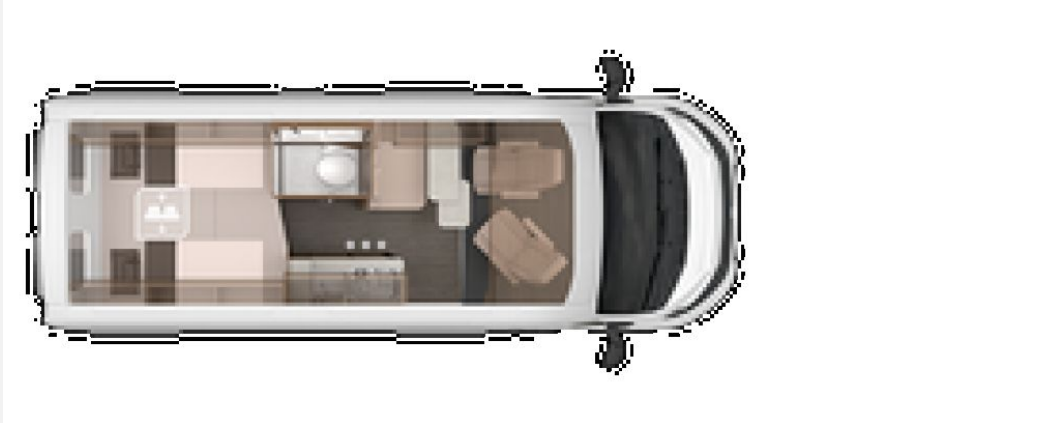

Exposé

Knaus BoxLife 600 ME Sofort verfügbar

82.730,- €

MwSt. ausweisbar

Fahrzeug

Grundriss

Technische Daten

Modell-/Baujahr	2024
Leistung	103 KW / 140 PS
Umweltplakette	grün
Schadstoffklasse/-norm	S4 / Euro 6d-final
Basisfahrzeug	FIAT Ducato
Motordetails	2,2 MJet 140
Getriebe	Automatik
Antriebsart	Frontantrieb
Anzahl Schlafplätze	3
Gesamtlänge	599 cm
Gesamtbreite	205 cm
Höhe	258 cm
Innenhöhe	187 cm
Aufbauart	Campervan
techn. zul. Gesamtmasse	3500 kg
Infrastruktur	Küche WC
Liegeflächen	Heck (197/179*173) Seite (135*60)
Sitze mit Gurt	4
Kraftstoff	Diesel
Polster	Casual Silver
Farbe	metallic
	Seitensitzgruppe
	Einzelbett

Beschreibung

- * BOXLIFE 600 ME
- * Rahmenfenster 50 x 38 cm für Hecktüren
- * Chassis in Metallic-Lack.: Artense Grey
- * 9-Stufen-Wandler-Automatikgetriebe
- * FIAT Ducato 3.5; 2,2 l 140 E6F9
- * Media-Paket
- * FIAT Paket - KNAUS Camper Vans
- * Styling-Paket - Black
- * Funline-Paket
- * Ambiente Licht-Paket inkl. Lichtsteuerung
- * E-Paket
- * Raumbad mit Duschkabine
- * Polster: CASUAL SILVER
- * Anzahl d. zug. Sitzplaezte: 4
- * TUEV und F.Brief

- * Frachtkosten

Ausstattung

- FIAT Paket – KNAUS Camper Vans, Styling-Paket – Black, Media-Paket, Funline-Paket, Ambiente Licht-Paket inkl. Lichtsteuerung, E-Paket
- FIAT Ducato 3.500 kg*** (103 kW / 140 PS); Frontantrieb; Euro 6d-Final, 9-Stufen-Wandler-Automatikgetriebe
- Chassis in Metallic-Lackierung: Artense Grey, 16" Bereifung, Leichtmetallfelgen für Serienbereifung, Voll-LED-Frontbeleuchtung (Abblend-, Fern- und Blinklicht)