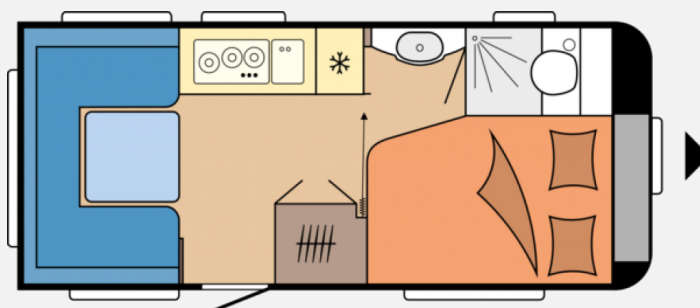

Exposé

Hobby Excellent Edition 460 UFe TV Halter

25.850,- €

MwSt. ausweisbar

Fahrzeug

Grundriss

Technische Daten

Modell-/Baujahr	2024
Anzahl der Achsen	1
Anzahl Schlafplätze	4
Gesamtlänge	664 cm
Gesamtbreite	230 cm
Höhe	263 cm
Innenhöhe	195 cm
Umlaufmaß	922 cm
Aufbaulänge	546 cm
Masse in fahrber. Zustand	1216 kg
techn. zul. Gesamtmasse	1500 kg
Zuladung	284 kg
Auflastung	1500 kg
Infrastruktur	Küche WC
Liegeflächen	Bug (195x138/ 109) Heck (204x135/ 135)
Heizung	Truma
Polster	Serie
Steckdosen 230V	7
	Rundsitzgruppe
	Doppelbett längs