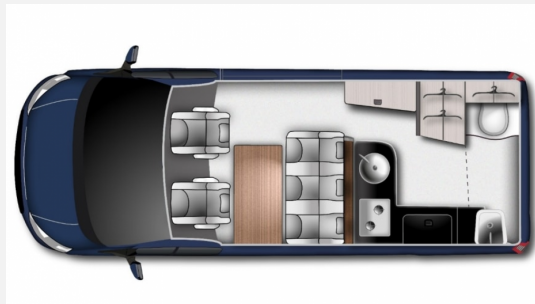

Verkaufsleitung

michael.schmidt@niesmann.de

02654 / 9409 - 24

Grundriss

Technische Daten

Modell-/Baujahr	2017
Erstzulassung	19.03.2018
Leistung	125 KW / 170 PS
km Stand	60300 km
Umweltplakette	grün
Schadstoffklasse/-norm	Euro 6
Basisfahrzeug	Ford
Getriebe	Schaltgetriebe
Anzahl Schlafplätze	4
Gesamtlänge	497 cm
Gesamtbreite	203 cm
Höhe	206 cm
Aufbauart	Campervan
techn. zul. Gesamtmasse	3140 kg
Infrastruktur	Küche
Sitze mit Gurt	5
Kraftstoff	Diesel
Vorbesitzer	2
	Aufstelldach (Doppelbett)

Beschreibung

Ausstattung:
 Motor & Chassis:
 -Airbag Fahrer
 -Leichtmetallfelgen
 -Klimaanlage Fahrerhaus
 -Regensensor
 -Lichtsensoren
 -Hinweis Spurhalter
 -Anhängerkupplung
 Aufbau & Ausbau:
 -Silber-Metallic Lackierung
 -Aufstelldach
 -Sitzgruppe zu Bett umbaubar
 Klima & Technik:
 -Radio/CD
 -Navigationssystem
 -Rückfahrkamera
 -Webasto Dieselheizung
 -Kompressor-Kühlbox
 -Frisch- u. Abwassertank ca. 40 L
 #560 gelb