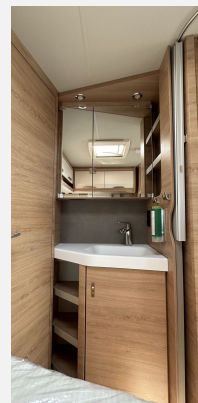

Finanzierung?

Wir informieren Sie gern über aktuelle Angebote

CONSORS FINANZ
BNP PARIBAS

Santander

Verkäufer

Elbe Caravan GmbH
Herr Roy Barabas
Straße der Freundschaft 28
06886 Lutherstadt Wittenberg

☎ +4934903 - 592011

FAX +4934903 - 592010

✉ info@elbe-caravan.de