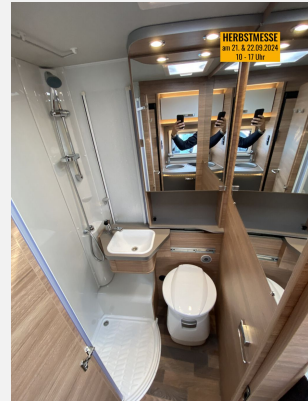

Kein Logo
vorhanden

Verkäufer

Veregge & Welz GmbH
Verkaufs - Team
Gewerbepark 14
49143 Bissendorf

☎ 05402 / 92990

☎ FAX 05402- 929920

✉ verkauf@veregge-welz.de