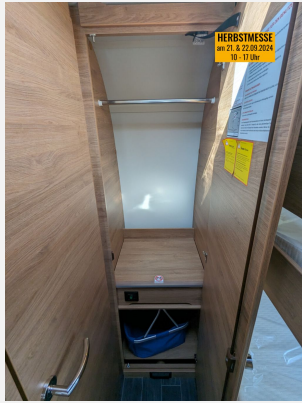

Kein Logo
vorhanden

HERBSTMESSE
am 21. & 22.09.2024
10 - 17 Uhr