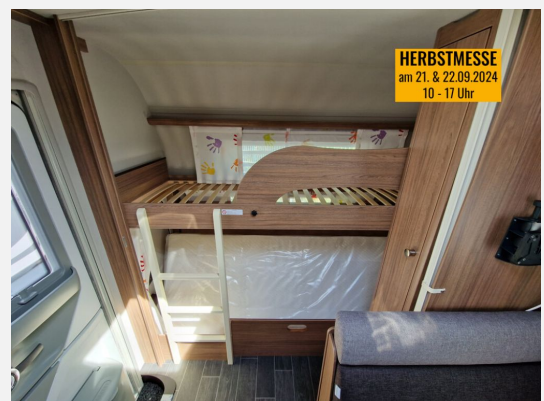

Beschreibung

- Serviceklappe 100 x 40,5 cm, Bug links
- Dachhaube (Hebe-Kipp) 70 x 50 cm, mit Insektenschutz und Verdunklung (Mitte)
- Ausstellfenster 52 x 50 cm, mit Insektenschutz und Verdunklung (Toilettenraum)
- Garagentür 60 x 95 cm, rechts
- AL-KO Big Foot
- TRUMA DuoControl CS (inkl. Gasfilter)
- 12 V Kühlschrankventilator
- Polster: ACTIVE SOFT CARBON
- Ausstellungsfahrzeug! Trotz aller Mühe und Sorgfalt, sind Fehler in dieser spezifischen Fahrzeugbeschreibung nicht ausgeschlossen. Die Beschreibung dient lediglich der allgemeinen Identifizierung des Wagens und stellt keinen Vertragsbestandteil im rechtlichen Sinne dar. Ausschlaggebend sind einzig und allein die Vereinbarungen im Kaufvertrag. Den genauen Ausstattungsumfang erhalten Sie von Ihrem Verkaufsberater vor Ort.

Ausstattung

- Antischlingerkupplung
- GFK-Dach
- WC

Bilder