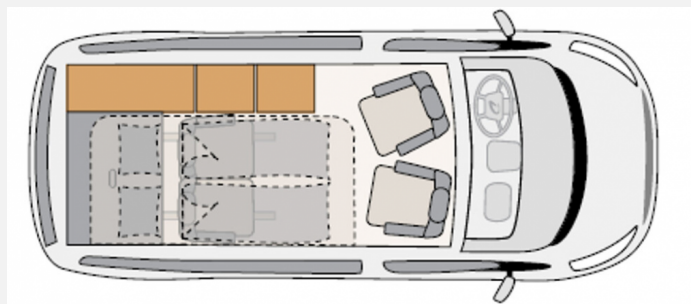

Exposé

Dethleffs Globevan CAMP ONE

39.950,- €

MwSt. ausweisbar

Fahrzeug

Grundriss

Technische Daten

Modell-/Baujahr	2022
Erstzulassung	05/2023
Leistung	96 KW / 130 PS
km Stand	13890 km
Schadstoffklasse/-norm	Euro 6
Basisfahrzeug	Ford Transit Custom
Motordetails	2,0 l Eco Blue
Getriebe	Schaltgetriebe
Anzahl Schlafplätze	4
Gesamtlänge	497 cm
Gesamtbreite	229 cm
Aufbauart	Campervan
Masse in fahrber. Zustand	2519 kg
techn. zul. Gesamtmasse	3190 kg
Zuladung	671 kg
Sitze mit Gurt	4
Anhängerlast (gebremst)	2500 kg
Anhängerlast (ungebremst)	750 kg
Kraftstoff	Diesel
Heizung	Diesel-Standheizung
Polster	Ebony
	TÜV neu

Beschreibung

- Ausstattung Globevan One (Frontscheibe, beheizbar, Wischwasser-Sensor, mit Außenspiegel, elektrisch anklappbar, Außenspiegel, elektrisch anklappbar, Scheibenwischer mit Regensensor, Scheinwerfer-Assistent mit Tag/Nacht-Sensor, Fahrspur-Assistent mit Müdigkeitswarner und Fernlicht-Assistent, Rückfahrkamera mit Bildübertragung des rückwärtigen Fahrwegs, im Multifunktionsdisplay, Audiosystem 21 Ford Audiosystem mit 8?,-Multifunktionsdisplay, Connected Radio, FordPass Connect, 8?,-TFT Multifunktionsdisplay, zwei Lautsprecher bei Aufstelldach, Antenne, integriertes Bedienfeld und Audio-Fernbedienung am Lenkrad, Unterstützung von Android Auto und Apple CarPlay, Digitaler Radioempfang DAB+ (Digital Audio Broadcasting), Trittschleife Schiebetür rechts, 2 Schwanenhalsleuchten mit USB Anschlüssen im Aufstelldach, Dieselstandheizung mit Wandbedienpanel und Höhenschalter, Schlafsitzbank auf Schienen verschiebbar, Außendusche, Fahrspurhalte-Assistent mit Müdigkeitswarner und Fernlicht-Assistent, Anhängervorrichtung fest)
- Raptor Grill Van
- EXPORT SERVICE! We take care of all the formalities for you, including export license plates! Your price is "net" without German VAT