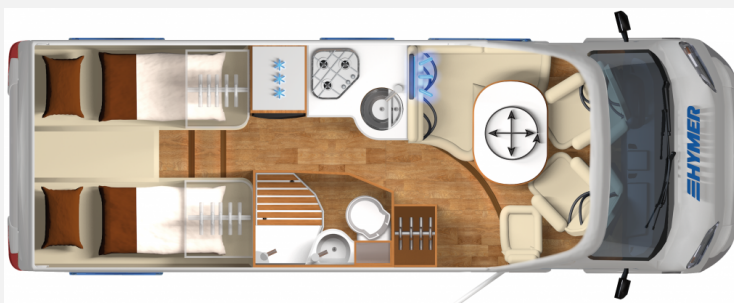

## Technische Daten

<b>Modell-/Baujahr</b>	2017, 2017
<b>Erstzulassung</b>	14.03.2017
<b>TÜV</b>	03/2025
<b>Anzahl der Achsen</b>	2
<b>Leistung</b>	130 KW / 177 PS
<b>km Stand</b>	21253 km
<b>Umweltplakette</b>	grün
<b>Schadstoffklasse/-norm</b>	S4 / Euro 6
<b>Basisfahrzeug</b>	FIAT Ducato
<b>Motordetails</b>	2,3 Multijet
<b>Getriebe</b>	Automatik
<b>Antriebsart</b>	Frontantrieb
<b>Anzahl Schlafplätze</b>	2
<b>Gesamtlänge</b>	715 cm
<b>Gesamtbreite</b>	222 cm
<b>Höhe</b>	277 cm
<b>Innenhöhe</b>	198 cm
<b>Aufbauart</b>	Teilintegriert
<b>Masse in fahrber. Zustand</b>	2880 kg
<b>techn. zul. Gesamtmasse</b>	4500 kg
<b>Liegeflächen</b>	Heck (193x80) Heck (193x80)
<b>Sitze mit Gurt</b>	4
<b>Anhängerlast (gebremst)</b>	2000 kg
<b>Kraftstoff</b>	Diesel
<b>Heizung</b>	Truma Combi 6
<b>Kühlschrankvolumen</b>	105 l
<b>Wasservorrat</b>	100 l
<b>Abwassertankvolumen</b>	100 l
<b>Batterie</b>	95 Ah
<b>Vorbesitzer</b>	1
<b>Farbe</b>	silber
	L-Sitzgruppe
	Einzelbett