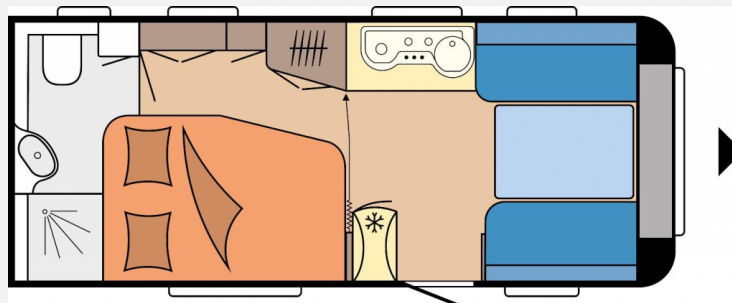

Exposé

Hobby De Luxe 495 WFB

19.990,- €

Differenzbesteuerung gemäß §25a

Fahrzeug

Grundriss

Technische Daten

Modell-/Baujahr	2017
Erstzulassung	02.05.2017
Anzahl Schlafplätze	4
Gesamtlänge	713 cm
Gesamtbreite	230 cm
Höhe	263 cm
Aufbaulänge	594 cm
Masse in fahrber. Zustand	1251 kg
techn. zul. Gesamtmasse	1500 kg
Zuladung	249 kg
Heizung	Heizung TRUMA Combi 4 inkl. 10 Liter Boiler
Kühlschrankvolumen	150 l
Gefriervolumen	15 l
Wasservorrat	25 l
Wasservorrat (inkl Boiler)	10 l
Abwassertankvolumen	24 l
Batterie	95 Ah
Polster	Arizona
	TÜV neu
	Face-to-Face Sitzgruppe
	Doppel-/franz. Bett