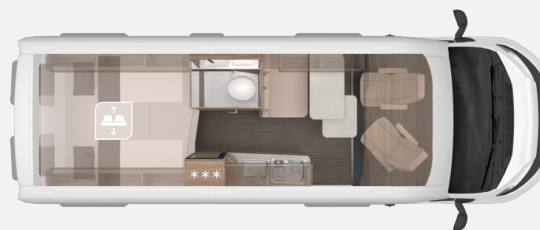

Exposé

Knaus BoxLife 630 ME Heck-Hubbett, Traction Plus

57.650,- €

Differenzbesteuerung gemäß §25a

Fahrzeug

Grundriss

Technische Daten

Modell-/Baujahr	2020, 2020
Erstzulassung	10/2020
TÜV	10/2025
Leistung	118 KW / 160 PS
km Stand	50000 km
Umweltplakette	grün
Schadstoffklasse/-norm	Euro 6d-Temp
Basisfahrzeug	FIAT Ducato
Motordetails	2,3 l Multijet
Getriebe	Schaltgetriebe
Anzahl Schlafplätze	2
Gesamtlänge	636 cm
Gesamtbreite	205 cm
Höhe	282 cm
Innenhöhe	218 cm
Aufbauart	Campervan
Masse in fahrber. Zustand	2980 kg
techn. zul. Gesamtmasse	3500 kg
Zuladung	520 kg
Infrastruktur	Küche WC
Liegeflächen	Hubbett (188/184x173)
Sitze mit Gurt	4
Heizung	Truma Combi 6D
Kühlschrankvolumen	90 l
Gefriervolumen	10 l
Wasservorrat	102 l
Wasservorrat (ink Boiler)	112 l
Abwassertankvolumen	90 l
Batterie	95 Ah
Polster	Active Rock
Führerscheinklasse	B
Vorbesitzer	1
Farbe	metallic
	Hubbett, Doppelbett quer

Ausstattung

- ABS, Alufelgen, Anhängerkupplung, ASR, Außenspiegel elektrisch, Elektr. Fensterheber, ESP, Größerer Dieseltank, Metallic-Lackierung, Pilotensitze, Rußpartikelfilter, Tagfahrlicht, Tempomat, Wegfahrsperrung, Zentralverriegelung, Ersatzrad
- Einstiegstufe elektrisch, Fahrradträger für 2 Räder, Hebe-Kippfenster, Markise, Midi-Heki, Rahmenfenster, Verdunkelungs- und Fliegenschutzrollos, Vorzeltleuchte
- Ambiente-Beleuchtung, Fahrerhaus-Verdunkelungssystem, Fahrerhaussitze drehbar, Insektenschutztür 1/1, LED-Beleuchtung, Umbaubett
- Klimaanlage FH manuell, Gasheizung
- Kühlschrank mit Frostfach, Kompressor-Kühlschrank
- Frischwassertank-Anzeige, Warmwasserboiler, Außendusche
- Navigationssystem, TV-Halter schwenkbar, Rückfahrkamera, Radio/Tuner
- 1. Hand, Nichtraucherfahrzeug