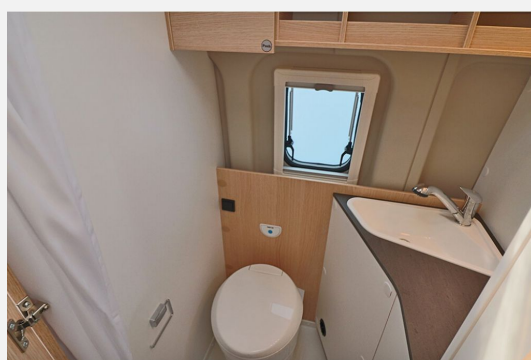

Markenwelten entdecken bei Burmeister
Vielfalt für Ihren individuellen Caravan-Traum. Sprechen Sie uns an.

carthago Das Reisemobil	malibu	ROAD CAR	TCM
FENDT CARAVAN	EHYMER	MORELO	TABBERT
KNAUS	POSSL das Reisen	Sunlight	WEINBERG Zurück zur Natur!

BURMEISTER
CARAVAN CENTER BODENSEE

www.caravan-center.de