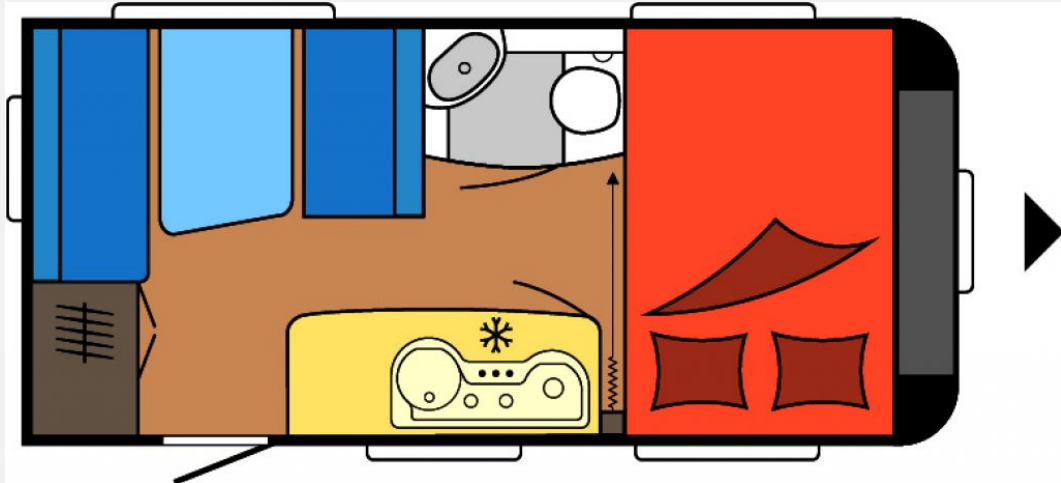

Exposé

Hobby DE LUXE EDITION 440 SF

16.900,- €

Differenzbesteuerung gemäß §25a

Fahrzeug

Technische Daten

Modell-/Baujahr	2017, 2017
Erstzulassung	12.06.2017
TÜV	04/2025
Anzahl der Achsen	1
Anzahl Schlafplätze	4
Gesamtlänge	614 cm
Gesamtbreite	230 cm
Höhe	262 cm
Innenhöhe	195 cm
Aufbaulänge	496 cm
Masse in fahrber. Zustand	1107 kg
techn. zul. Gesamtmasse	1300 kg
Auflastung	200 kg
Infrastruktur	Küche
Liegeflächen	Bug (208x129) Heck (191x129/ 97)
Heizung	TRUMA S 3004
Kühlschrankvolumen	96 l
Wasservorrat	25 l
Abwassertankvolumen	24 l
Vorbesitzer	1
	Doppelbett quer