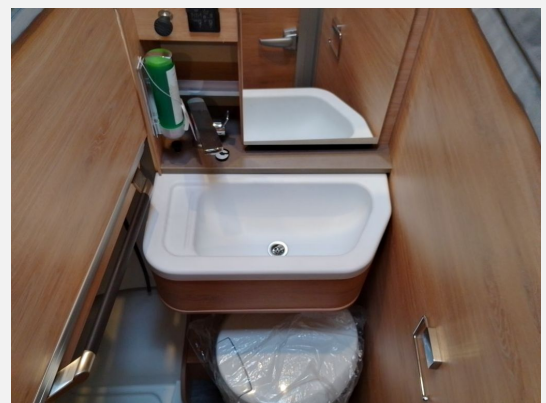

Irrtümer und Änderungen vorbehalten

Bilder