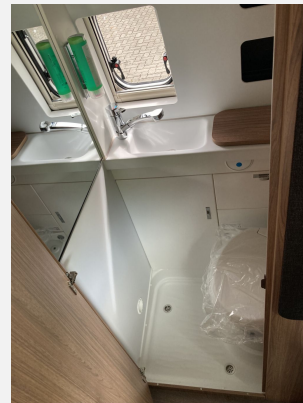

Verkäufer

Caravan Center Nord GmbH
Verkauf Fahrzeuge
Am Oxer 16
24955 Harrislee

☎ 0461 146 846 874

✉ caraworld@caravan-center-nord.dealerdesk.de