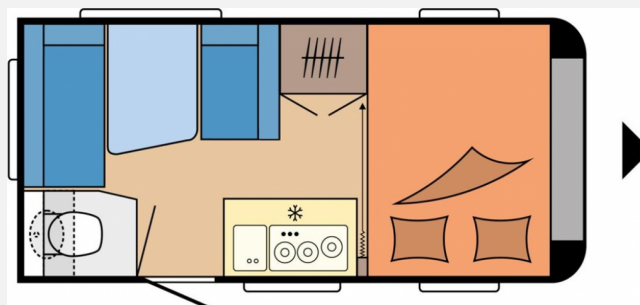

Exposé

Hobby OnTour 390 SF

21.030,- €

MwSt. ausweisbar

Fahrzeug

Grundriss

Technische Daten

Modell-/Baujahr	2024
Anzahl Schlafplätze	4
Gesamtlänge	580 cm
Gesamtbreite	220 cm
Höhe	263 cm
Umlaufmaß	836 cm
Aufbaulänge	460 cm
Masse in fahrber. Zustand	1031 kg
techn. zul. Gesamtmasse	1500 kg
Zuladung	469 kg
Auflastung	1500 kg
Heizung	Heizung TRUMA S-3004 mit Warmluftanlage und 12-V-Gebläse
Kühlschrankvolumen	98.00 l
Wasservorrat	25 l
Abwassertankvolumen	23 l
Polster	Lago
Steckdosen 230V	7
	TÜV neu
	Doppel-/franz. Bett