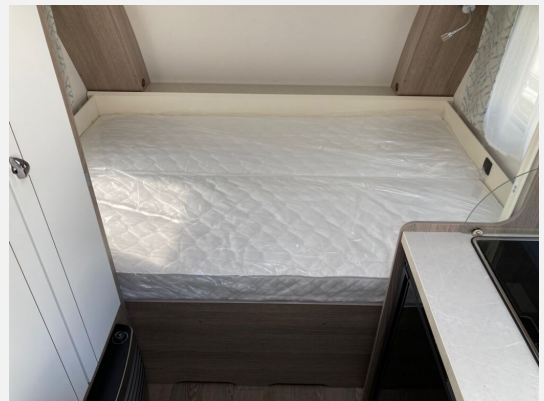

Beschreibung

- 1.500 kg Auflastung
- Vorbereitung für Dachklimaanlage
- USB-Doppelladesteckdose
- Fußbodenerwärmung
- Listepreis dkr. 161.948
- Salgspreis dkr. 15.725
- Export -> we speak english / vi taler dansk
- Fragen Sie uns nach Ihren Sonderwünschen, wir erstellen Ihnen gerne ein Angebot.
- Lieferung zur Fähre, zum Campingplatz oder nach Hause gegen Aufpreis / shipping to a harbour or campingsite, ask us for the additional costs
- Wir nehmen Ihr Fahrzeug (PKW, Wohnwagen, Reisemobil, Motorrad, etc.) gerne in Zahlung.
- Verschiedene Finanzierungsmöglichkeiten mit und ohne Anzahlung sind möglich.

Irrtümer und Änderungen vorbehalten

Ausstattung

- Antischlingerkupplung
- Kompressor Kühlschrank, WC

Irrtümer und Änderungen vorbehalten

Bilder