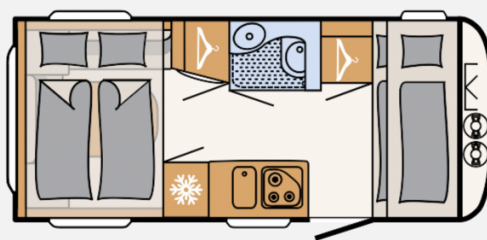

Exposé

Dethleffs c' go up 465 KR Garantie-Start 03/24

21.999,- €

MwSt. ausweisbar

Fahrzeug

Grundriss

Technische Daten

Modell-/Baujahr	2023
Anzahl der Achsen	1
Anzahl Schlafplätze	6
Gesamtlänge	551 cm
Gesamtbreite	230 cm
Höhe	271 cm
Innenhöhe	208 cm
Umlaufmaß	968 cm
Aufbaulänge	551 cm
Infrastruktur	WC
Liegeflächen	Bug (2 × 210x95) Heck (200x145) Heck (210x170- 160)
Heizung	S 3004
Kühlschrankvolumen	137 l
Gefriervolumen	15 l
Wasservorrat	44 l
Abwassertankvolumen	23 l