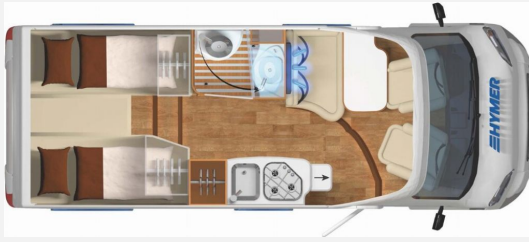

Verkäufer

Caravan Rossol GmbH
Verkaufsteam Rossol
Kroppentalstraße 1
06618 Naumburg

☎ 03445-78031-20

FAX 03445 703199

✉ caraworld@transfer.syscara.com