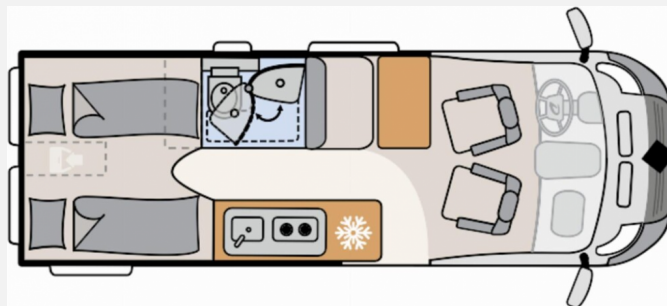

Exposé

Dethleffs Globetrail 640 S Peugeot

59.890,- €

MwSt. ausweisbar

Fahrzeug

Grundriss

Technische Daten

Modell-/Baujahr	2023
Leistung	103 KW / 140 PS
Schadstoffklasse/-norm	Euro 4
Basisfahrzeug	Peugeot Boxer
Motordetails	2.2 BlueHDi
Getriebe	Schaltgetriebe
Anzahl Schlafplätze	2
Gesamtlänge	636 cm
Gesamtbreite	205 cm
Höhe	265 cm
Aufbauart	Campervan
Masse in fahrber. Zustand	65 kg
techn. zul. Gesamtmasse	3499 kg
Zuladung	3434 kg
Sitze mit Gurt	4
Radstand	404 cm
Anhängerlast (gebremst)	2500 kg
Anhängerlast (ungebremst)	750 kg
Kraftstoff	Diesel
Heizung	Combi 4
Polster	90 Jahre / Camino
Steckdosen 230V	2
Steckdosen 12V	1
	Einzelbett

Beschreibung

- Globetrail 90 Jahre-Paket (2,2 Liter/120 PS mit Auflastung auf 3,5t, 16 Zoll Alufelgen, 90l Dieseltank, Lackierter Stoßfänger in Wagenfarbe, Kühlergrill glanzschwarz, Black Skid Plate, Lederlenkrad und -Schaltknopf, Techno Trim, LED Tagfahrlicht, Scheinwerferrahmen schwarz, Vorzeltleuchte dimmbar, Markise, Fahrerhausklimaanlage, Captain?,s Chair inkl. 2 Armlehnen, Beifahrersitz höhenverstellbar, Beifahrerairbag, Rahmenfenster, Ausstellfenster rechts hinten, Fenster im Bad, DAB Dachantenne mit Lautsprechern, Vorbereitung für Solarmodule und TV, SAT-Anschluss, TV-Halter, Kabelvorbereitung für Rückfahrkamera, Dachschränke mit indirekter Beleuchtung, Tischplatte ausdrehbar, 1 USB-Doppel-Steckdose im Bug links)
- Peugeot Boxer BlueHDi (2,2 l / 140 PS) - 3.499 kg zul. Gesamtgewicht
- Traction +
- Einparkhilfe (Parksensoren hinten)
- Fahrerhaus Klimaautomatik
- Lenkradbedienung für Radio
- Artense Grey Metallic
- Gästebett quer im Wohnbereich
- Fenster mit Fliegenschutz und Verdunklungsrollo im Heck links (640)
- Zweite Aufbaubatterie 95 Ah
- Automatische Gasflaschenumschaltung inkl. Crash Sensor, EisEx und Gasfilter
- Messe-Aktion DET CSD 24, Preisvorteil 3.000,-, bereits im Angebotspreis berücksichtigt, gilt bei einer verbindlichen Bestellung bis zum 15.09.2024