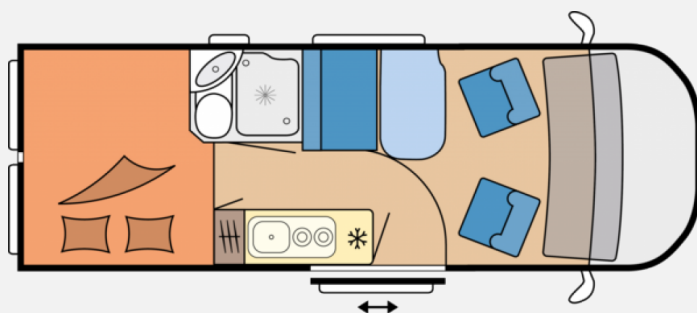

## Hobby Vantana De Luxe K60 FT

**67.450,- €**

MwSt. ausweisbar

Fahrzeug

Grundriss

Technische Daten

<b>Modell-/Baujahr</b>	2024
<b>Leistung</b>	102 KW / 140 PS
<b>Schadstoffklasse/-norm</b>	Euro 6d-final
<b>Basisfahrzeug</b>	Fiat
<b>Motordetails</b>	2,2ltr
<b>Getriebe</b>	Schaltgetriebe
<b>Gesamtlänge</b>	599 cm
<b>Gesamtbreite</b>	205 cm
<b>Höhe</b>	267 cm
<b>Innenhöhe</b>	190 cm
<b>Aufbauart</b>	Campervan
<b>techn. zul. Gesamtmasse</b>	3500 kg
<b>Liegeflächen</b>	Heck (1940x1640/1450)
<b>Kraftstoff</b>	Diesel
<b>Heizung</b>	Truma Combi4
<b>Wasservorrat</b>	95 l
<b>Abwassertankvolumen</b>	90 l
<b>Batterie</b>	95 Ah
	Doppelbett längs

Die kompakten Maße des Kastenwagen ermöglichen dir eine größtmögliche Flexibilität und bieten dir dabei aber angenehmen Komfort um den Abend am nächsten See entspannt ausklingen zu lassen.

Folgende Highlights bietet dir dein neuer Reisebegleiter: