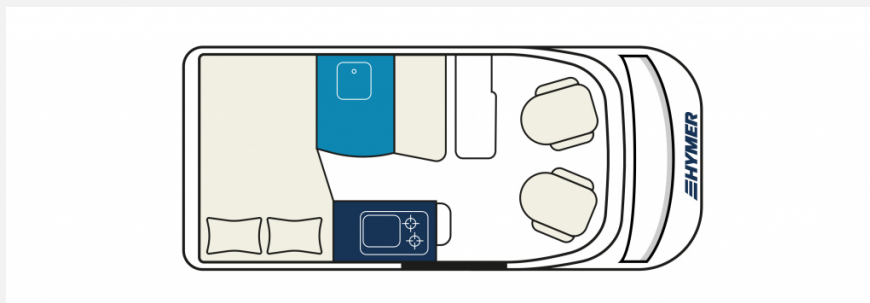

## Technische Daten

<b>Modell-/Baujahr</b>	2024
<b>Leistung</b>	103 KW / 140 PS
<b>Basisfahrzeug</b>	Fiat
<b>Motordetails</b>	2,2 MJ/35
<b>Getriebe</b>	Schaltgetriebe
<b>Anzahl Schlafplätze</b>	2
<b>Gesamtlänge</b>	541 cm
<b>Gesamtbreite</b>	208 cm
<b>Höhe</b>	260 cm
<b>Innenhöhe</b>	190 cm
<b>Aufbauart</b>	Campervan
<b>Masse in fahrber. Zustand</b>	2827 kg
<b>techn. zul. Gesamtmasse</b>	3500 kg
<b>Infrastruktur</b>	Küche WC
<b>Liegeflächen</b>	Heck (196x140- 125)
<b>Sitze mit Gurt</b>	4
<b>Kraftstoff</b>	Diesel
<b>Farbe</b>	weiß
	Doppelbett quer

## Beschreibung

Koch-Spül Kombination mit Glasabdeckung (2-Flammen-Gaskocher) und hochwertigem Einhebelmischer; 70 l Kompressorkühlschrank mit Doppelschlag für beidseitiges Öffnen; DAB Radio- und Audiovorbereitung inkl. Hecklautsprecher; ESC mit Bremsassistent (HBA), ABS, ASR, LAC, MSR, Berganfahrassistent, Traction+, Seitenwindassistent, Trailer Stability Control, Post Collision Braking System; Fiat Ducato 3,5 t - 2.2 Multijet - 103 KW/140 PS - Euro VI-E; Frisch- und Abwassertank isoliert und beheizt ; Kassettoilette mit Füllstandanzeige; Optimale Wärme- und Geräuschisolierung durch 16mm geschlossenzelligem Polyethylen-Schaumstoff im Wandbereich und 23mm XPS-Dämmung im Dachbereich u.v.m.