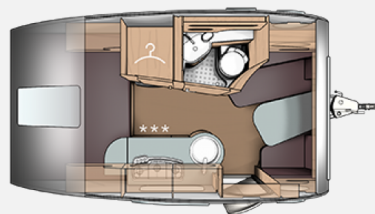

Exposé

T@B T@b 400 basic

24.900,- €

MwSt. ausweisbar

Fahrzeug

Grundriss

Technische Daten

Modell-/Baujahr	2024
Anzahl der Achsen	1
Anzahl Schlafplätze	3
Gesamtlänge	597 cm
Gesamtbreite	225 cm
Höhe	261 cm
Innenhöhe	198 cm
Aufbaulänge	472 cm
Masse in fahrber. Zustand	952 kg
techn. zul. Gesamtmasse	1300 kg
Zuladung	348 kg
Infrastruktur	Küche WC
Liegeflächen	Heck (145x198) Bug (70x 195)
Kühlschrankvolumen	98 l
Wasservorrat	45 l
Steckdosen 230V	5
Farbe	grau
	Seitensitzgruppe
	Doppelbett quer

Beschreibung

Sonderausstattung:

- * Serviceklappe 70x30,5 cm, Heck Rechts
- * Insektenschutztür
- * Auflastung auf 1300 Kg
- * Stabilisator-Sicherheits-Kupplung
- * Ambientebeleuchtung
- * Tuv und Fahrzeugbrief
- * Frachtkosten und Einweisung