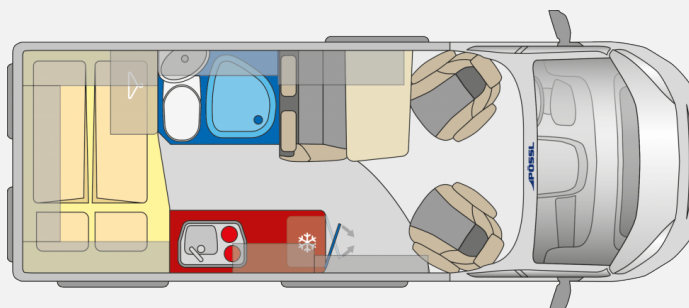

Exposé

Pössl D-Line 2WIN S Plus Messeaktion UVP 65.385,-

55.790,- €

MwSt. ausweisbar

Fahrzeug

Grundriss

Technische Daten

Modell-/Baujahr	2024
Anzahl der Achsen	2
Leistung	121 KW / 165 PS
Basisfahrzeug	Citroen Jumper
Motordetails	2.2 l BlueHDI; Euro 6D
Getriebe	Schaltgetriebe
Antriebsart	Frontantrieb
Anzahl Schlafplätze	3
Gesamtlänge	600 cm
Gesamtbreite	205 cm
Höhe	258 cm
Innenhöhe	191 cm
Aufbauart	Campervan
techn. zul. Gesamtmasse	3500 kg
Auflastung	3500 kg
Infrastruktur	Küche WC
Liegeflächen	Seite (180x70) Heck (196x155/142)
Sitze mit Gurt	4
Kraftstoff	Diesel
Heizung	Truma Combi 4
Kühlschrankvolumen	100 l
Gefriervolumen	8 l
Wasservorrat	100 l
Abwassertankvolumen	92 l
Batterie	95 Ah
Polster	Serie Plus: Silver
Farbe	grau
	Doppel-/franz. Bett

(Aktion ist im Angebotspreis bereits berücksichtigt).

Sonderausstattung:

- 3,5t Light auf 3,5t Heavy
- Elegance-Ausführung (Holdekor Dakota Eiche mit Ambientklappe)
- Artense-Grau metallic
- Traction+
- Unterfahrschutz
- Verkehrsschilderkennung inkl. Spurhalteassistent und Fernlichtumschaltung und Notbremsassistent
- Bettverbreiterung für Sitzgruppe inkl. Alternativtisch
- Bordbatterie zusätzlich 95AH
- Elektropaket für Aufbau - USB/230V-Steckdosen
- Elektropaket II - USB-Steckdose, Heck-Stauraum-Beleuchtung
- Kamera für Rückfahrfunktion
- SAT-Anlage Vorbereitung
- Vorbereitung Flachbildschirm (Bildschirmhalter)
- Truma Bedienteil CP Plus
- Gas - Duo Control CS