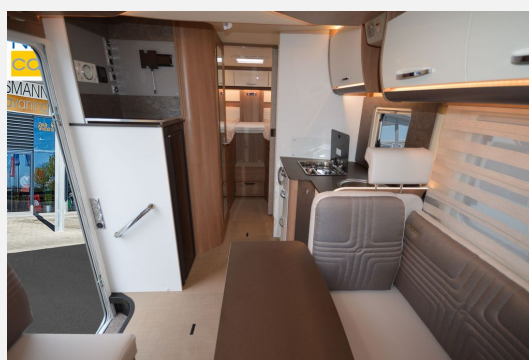

umfang erhalten Sie von Ihrem Verkaufsberater vor Ort. Zwischenverkauf vorbehalten.