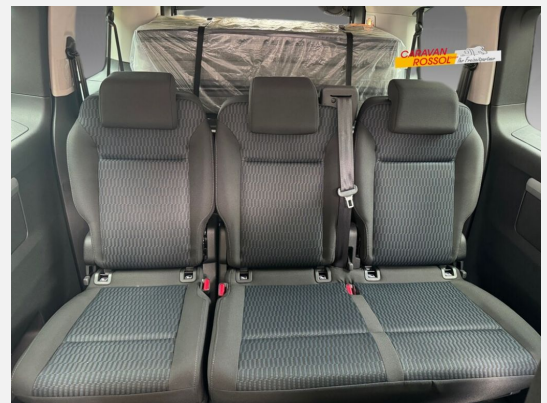

Beschreibung

- Rich-Oak-Braun metallic
- Aufstelldach lackiert Rich-Oak-Braun metallic
- Keyless
- Camp-Box Kitchen & Sleep (inkl. 12 cm Komfortmatratze mit Tellersystem)
- Wohnraum Standheizung Komfort mit Höhenkit
- E-Paket

Irrtümer und Änderungen vorbehalten

Ausstattung

- Lederlenkrad, Servolenkung, Tempomat, Multifunktionslenkrad
- Rückfahrkamera
- Radio, Radio DAB

Irrtümer und Änderungen vorbehalten

Bilder

Verkäufer

Caravan Rossol GmbH
Verkaufsteam Rossol
Kroppentalstraße 1
06618 Naumburg