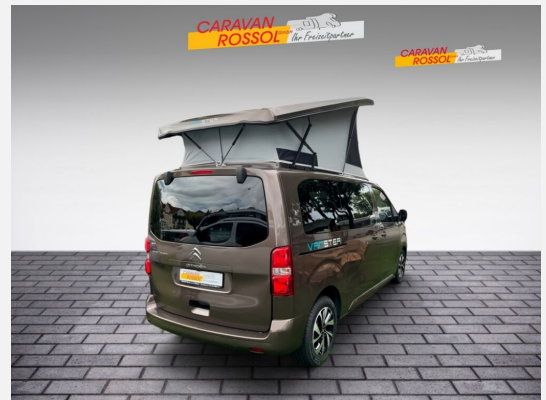

Exposé

Pössl Vanster Citroen 145 PS

49.500,- €

MwSt. ausweisbar

Fahrzeug

Grundriss

Technische Daten

Modell-/Baujahr	2024
Leistung	106 KW / 145 PS
Schadstoffklasse/-norm	Euro 6d
Basisfahrzeug	Citroen Spacetourer
Motordetails	2,0 l BlueHDI
Getriebe	Schaltgetriebe
Anzahl Schlafplätze	4
Gesamtlänge	495 cm
Gesamtbreite	192 cm
Höhe	199 cm
Aufbauart	Campervan
techn. zul. Gesamtmasse	2800 kg
Sitze mit Gurt	5
Radstand	327 cm
Anhängerlast (gebremst)	1900 kg
Anhängerlast (ungebremst)	750 kg
Kraftstoff	Diesel
Heizung	Wohnraum-Standheizung Komfort mit Höhenkit
Polster	Cran Bleu
	Doppel-/franz. Bett

Beschreibung

- Rich-Oak-Braun metallic
- Aufstelldach lackiert Rich-Oak-Braun metallic
- Keyless
- Camp-Box Kitchen & Sleep (inkl. 12 cm Komfortmatratze mit Tellersystem)
- Wohnraum Standheizung Komfort mit Höhenkit
- E-Paket

Irrtümer und Änderungen vorbehalten

Ausstattung

- Lederlenkrad, Servolenkung, Tempomat, Multifunktionslenkrad
- Rückfahrkamera
- Radio, Radio DAB

Irrtümer und Änderungen vorbehalten

Bilder

Verkäufer

Caravan Rossol GmbH
Verkaufsteam Rossol
Kroppentalstraße 1
06618 Naumburg