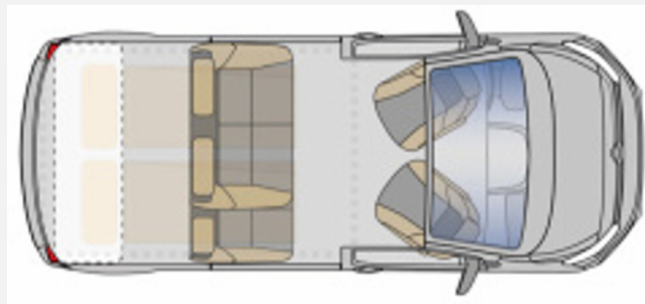

Exposé

Pössl Vanster Citroen 145 PS

49.500,- €

MwSt. ausweisbar

Fahrzeug

Grundriss

Technische Daten

Modell-/Baujahr	2024
Leistung	106 KW / 145 PS
Schadstoffklasse/-norm	Euro 6d
Basisfahrzeug	Citroen Spacetourer
Motordetails	2,0 l BlueHDI
Getriebe	Schaltgetriebe
Anzahl Schlafplätze	4
Gesamtlänge	495 cm
Gesamtbreite	192 cm
Höhe	199 cm
Aufbauart	Campervan
techn. zul. Gesamtmasse	2800 kg
Sitze mit Gurt	5
Radstand	327 cm
Anhängerlast (gebremst)	1900 kg
Anhängerlast (ungebremst)	750 kg
Kraftstoff	Diesel
Heizung	Wohnraum-Standheizung Komfort mit Höhenkit
Polster	Cran Bleu
	Doppel-/franz. Bett

Beschreibung

- Rich-Oak-Braun metallic
- Aufstelldach lackiert Rich-Oak-Braun metallic
- Keyless
- Camp-Box Kitchen & Sleep (inkl. 12 cm Komfortmatratze mit Tellersystem)
- Wohnraum Standheizung Komfort mit Höhenkit
- E-Paket