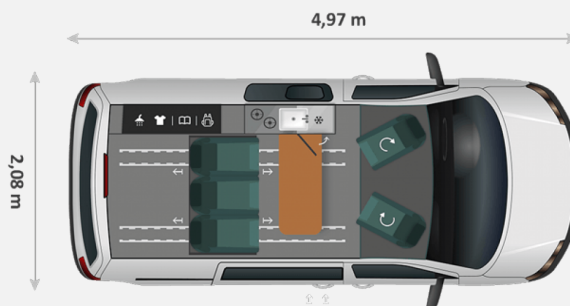

Panama P 10+ Aufstelldach 170PS Living Pack

58.290,- €

MwSt. ausweisbar

Technische Daten

Modell-/Baujahr	2023
Leistung	125 KW / 170 PS
Umweltplakette	grün
Schadstoffklasse/-norm	Euro 6d
Basisfahrzeug	Ford
Getriebe	Schaltgetriebe
Anzahl Schlafplätze	4
Gesamtlänge	497 cm
Gesamtbreite	208 cm
Höhe	208 cm
Aufbauart	Campervan
techn. zul. Gesamtmasse	3200 kg
Infrastruktur	Küche WC
Kraftstoff	Diesel
Farbe	weiß
	Seitensitzgruppe
	Aufstelldach (Doppelbett)