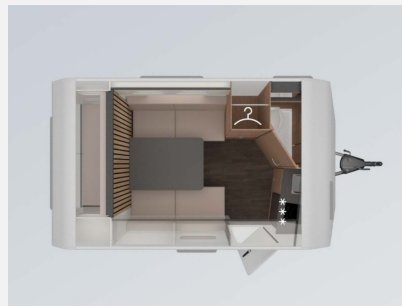

Exposé

Knaus Yaseo 340 PX

21.990,- €

MwSt. ausweisbar

Fahrzeug

Grundriss

Technische Daten

Modell-/Baujahr

2024

Beschreibung

- * YASEO 340 PX
- * Seitenwaende in Glattblech - Monoachser
- * Design-Paket - Monoachser
- * Plus-Paket (YASEO)
- * Ambiente- und Ablagenpaket
- * Auflastung auf 1.300 kg (1.300 kg-Fahrwe)
- * Polster: ELEGANT SILVER
- * USP Aufkleber
- * TUEV und F.Brief