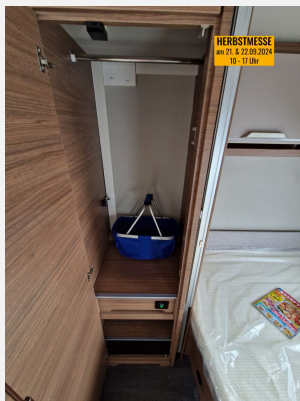

Kein Logo
vorhanden