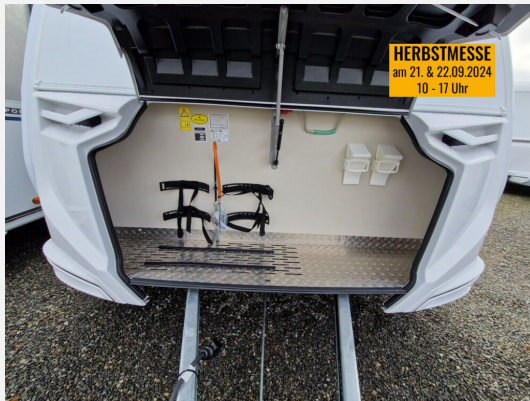

Kein Logo
vorhanden