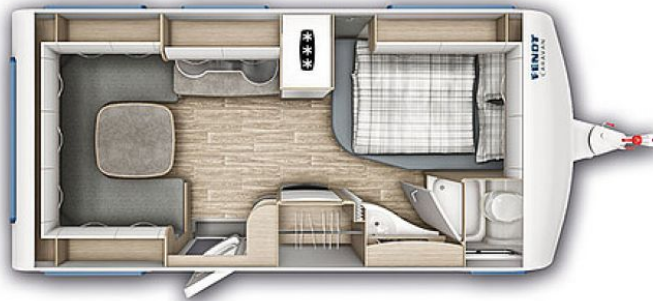

Exposé

Fendt Bianco Selection 465 SFB

24.900,- €

Differenzbesteuerung gemäß §25a

Fahrzeug

Technische Daten

Modell-/Baujahr	2021, 2021
Erstzulassung	31.05.2021
Anzahl der Achsen	1
Anzahl Schlafplätze	4
Gesamtlänge	705 cm
Gesamtbreite	232 cm
Höhe	263 cm
Innenhöhe	195 cm
Umlaufmaß	960 cm
Aufbaulänge	594 cm
Masse in fahrber. Zustand	1278 kg
techn. zul. Gesamtmasse	1500 kg
Auflastung	1800 kg
Infrastruktur	WC
Liegeflächen	Bug (140 x 200) Heck (138/142 x 210)
Heizung	TRUMA S 3004
Kühlschrankvolumen	133 l
Wasservorrat	25 l
Abwassertankvolumen	24 l
Vorbesitzer	1
	TÜV neu
	Rundsitzgruppe
	Doppel-/franz. Bett

Beschreibung

Fahrzeug ist in einem sehr guten Zustand.

Polsterung: Zingaro

-Auflastung 1.800 kg, Duschvorrichtung mit Vorhang, Truma Elektroboiler, City-Wasseranschluß, TV-Halter
Finanzierung möglich

Irrtümer und Änderungen vorbehalten

Ausstattung

- Außenstauraumklappe, Ausstellfenster, GFK-Dach, Verdunkelungs- und Fliegenschutzrollos, Vorzeltleuchte
- Ambiente-Beleuchtung, Federkernmatratze, Insektenschutztür 1/1
- Gasheizung, Umluftanlage
- 3-Flammkocher, Kühlschrank mit Frostfach
- Abwasser-Rolltank, Cassetten-Toilette, City-Wasseranschluß, Dusche, Frischwassertank, Frischwassertank-Anzeige, Warmwasserboiler
- Gasflaschenkasten für: 2x11 kg Fl., Rauchmelder
- TV-Halter