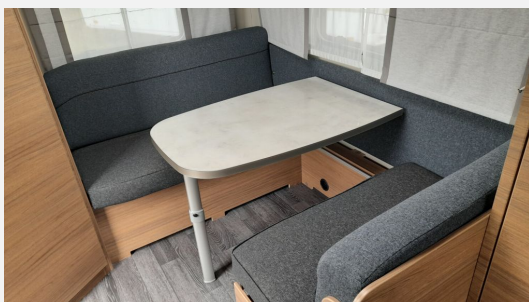

Beschreibung

- Zusätzliche Sonderausstattung in diesem Fahrzeug:
- Plus-Paket (Seifen- und Spülmittelspender, Dachhaube (Hebe-Kipp) 96 x 65 cm, mit Insektenschutz und Verdunklung (Bug), Wasserfiltersystem "bluuwater", MediKit Gutschein, AL-KO AAA Premium Brake, Stützrad mit integrierter Stützlastanzeige, AL-KO Schwerlastkurbelstützen, Insektenschutztür)
- Auflastung auf 1.500 kg* **(1.500 kg-Fahrwerk)**
- **Combi-Außensteckdose (Strom + TV)**
- **TV-Halter**
- **Auszug/Verbreiterung für Bettumbau inkl. Ausgleichspolster**
- **Fracht nach Stuhr und Fahrzeugpapiere**

Irrtümer und Änderungen vorbehalten

Ausstattung

- Antischlingerkupplung
- GFK-Dach
- 3-Flammkocher
- WC

Irrtümer und Änderungen vorbehalten

Bilder