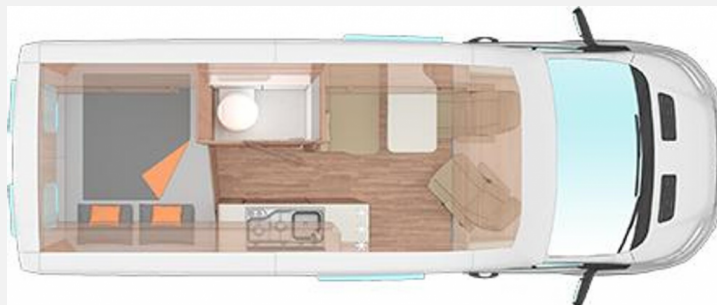

Exposé

Weinsberg CaraTour Ford 600 MQ

55.990,- €

MwSt. ausweisbar

Fahrzeug

Grundriss

Technische Daten

Modell-/Baujahr	2023
Erstzulassung	05/2023
Leistung	125 KW / 170 PS
km Stand	24222 km
Schadstoffklasse/-norm	Euro 6d
Basisfahrzeug	Ford Transit
Motordetails	2,0 L Eco Blue
Getriebe	Automatik
Anzahl Schlafplätze	3
Gesamtlänge	599 cm
Gesamtbreite	206 cm
Höhe	274 cm
Aufbauart	Campervan
Masse in fahrber. Zustand	2972 kg
techn. zul. Gesamtmasse	3500 kg
Zuladung	528 kg
Sitze mit Gurt	4
Radstand	375 cm
Anhängerlast (gebremst)	1700 kg
Anhängerlast (ungebremst)	750 kg
Kraftstoff	Diesel
Heizung	Truma Combi 4 D
Kühlschranksvolumen	90.00 l
Wasservorrat	100 l
Abwassertankvolumen	75 l
Batterie	95.00 Ah
Polster	Alu
Steckdosen 230V	1
Steckdosen 12V	1
	TÜV neu, ehem. Mietfahrzeug
	Doppel-/franz. Bett