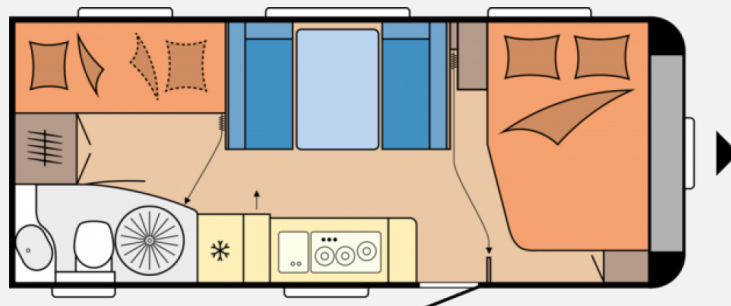

### Technische Daten

<b>Modell-/Baujahr</b>	2023
<b>Anzahl der Achsen</b>	1
<b>Anzahl Schlafplätze</b>	5
<b>Gesamtlänge</b>	743 cm
<b>Gesamtbreite</b>	250 cm
<b>Höhe</b>	264 cm
<b>Innenhöhe</b>	195 cm
<b>Umlaufmaß</b>	1003 cm
<b>Aufbaulänge</b>	626 cm
<b>Masse in fahrber. Zustand</b>	1461 kg
<b>techn. zul. Gesamtmasse</b>	1800 kg
<b>Zuladung</b>	339 kg
<b>Infrastruktur</b>	Küche WC
<b>Liegeflächen</b>	Bug (200x138/ 109) Seite (198x113) Etagenbett (2 x 185x70)
<b>Heizung</b>	TRUMA Combi 6
<b>Kühlschrankvolumen</b>	121 l
<b>Gefriervolumen</b>	12 l
<b>Wasservorrat</b>	47 l
<b>Abwassertankvolumen</b>	24 l
	Seitensitzgruppe
	Etagenbett, Doppelbett quer