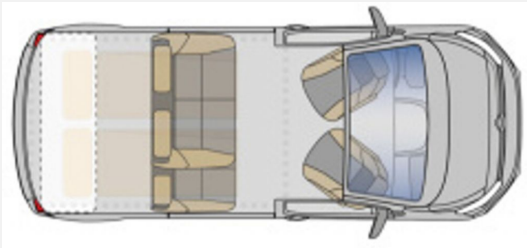

Beschreibung

- Stahl-Grau metallic
- Aufstelldach lackiert Stahl-Grau metallic
- Keyless
- Xenon-Scheinwerfer
- Camp-Box "Kitchen & Sleep" mit Komfortmatratze 12cm - Ausführung in Holz
- Wohnraum Standheizung Komfort mit Höhenkit
- E-Paket
- Pössl Messeaktion (Pössl Group Abverkauf- / Messeaktion 2024 (gültig vom 05.08.2024 bis zum 30.09.2024 auf Neufahrzeuge der MJ 22-24 / alle Sondermodelle ausgenommen z.B. Vanstar Plus etc. / nicht mit anderen Aktionen kombinierbar))

Irrtümer und Änderungen vorbehalten

Ausstattung

- Lederlenkrad, Servolenkung, Tempomat, Multifunktionslenkrad, Zentralverriegelung
- Android Auto, Apple CarPlay, Rückfahrkamera
- Radio, Radio DAB

Irrtümer und Änderungen vorbehalten

Bilder

Verkäufer

Caravan Rossol GmbH
Verkaufsteam Rossol
Kroppentalstraße 1
06618 Naumburg

☎ 03445-78031-20

☎ 03445 703199

✉ caraworld@transfer.syscara.com