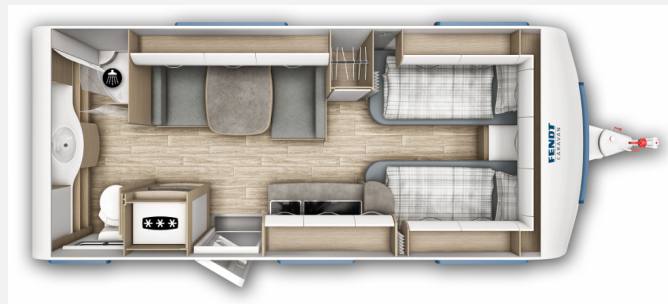

Exposé

Fendt Bianco Activ 515 SGD

29.990,- €

MwSt. ausweisbar

Fahrzeug

Grundriss

Technische Daten

Modell-/Baujahr	2024
Anzahl der Achsen	1
Anzahl Schlafplätze	3
Gesamtlänge	751 cm
Gesamtbreite	232 cm
Höhe	266 cm
Innenhöhe	198 cm
Masse in fahrber. Zustand	1474.9 kg
techn. zul. Gesamtmasse	2000 kg
Zuladung	525.1 kg
Infrastruktur	Küche WC
Liegeflächen	Bug (1x85x195/1x85x200) Mitte (101 /87 x 190)

Beschreibung

- * Fendt BIANCO ACTIV 515 SGD
- * Fliegenschutztüre
- * Gewichtserhöhung 2.000 kg AAA (Fahrwerk, Bereifung,
- * Polstervariante - Manerba
- * Spannbetttuch Einzel- /franz.Betten
- * Einzelbettauszug mit Liegepolster
- * Spannbetttuch "Elfenbein"
- * TV-Halter "Sky" mit Gelenkarm
- * Deko-Paket I

Bestehend aus:

- 2 Filzkörbchen
- 2 Kissen
- Tischset 2-teilig, Sky-Leder, Fb. schlamm/braun
- * Shower-Paket VI

Bestehend aus:

- City-Wasseranschluss mit 45 l Frischwassertank
- Elektrobetrieb für Truma C4