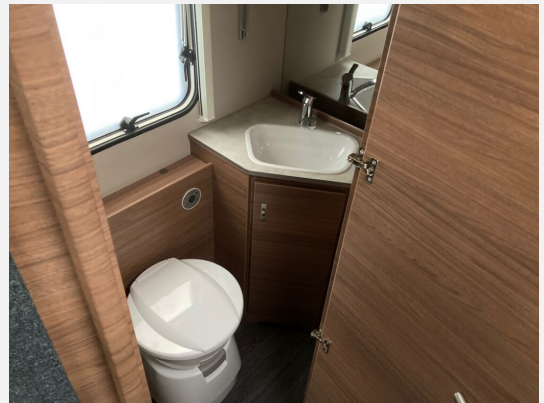

Verkäufer

Caravan Center Nord GmbH
Verkauf Fahrzeuge
Am Oxer 16
24955 Harrislee

☎ 0461 146 846 874

✉ verkauf@caravan-center-nord.de