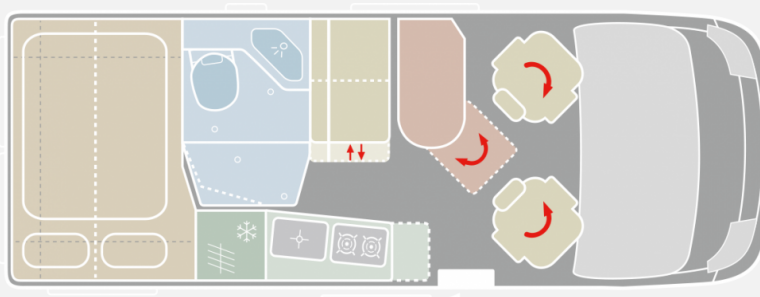

Exposé

VANTourer 600 D (53) AHK, Navi + RFK

60.900,- €

MwSt. ausweisbar

Fahrzeug

Grundriss

Technische Daten

Modell-/Baujahr	2023
Erstzulassung	29.05.2024
TÜV	05/2025
Anzahl der Achsen	2
Leistung	121 KW / 165 PS
km Stand	500 km
Basisfahrzeug	Peugeot Boxer
Getriebe	Schaltgetriebe
Anzahl Schlafplätze	2
Gesamtlänge	599 cm
Gesamtbreite	205 cm
Höhe	258 cm
Innenhöhe	190 cm
Aufbauart	Campervan
techn. zul. Gesamtmasse	3500 kg
Auflastung	3500 kg
Infrastruktur	Küche WC
Sitze mit Gurt	4
Kraftstoff	Diesel
Heizung	Truma Dieselheizung D6
Kühlschrankvolumen	95 l
Wasservorrat	100 l
Abwassertankvolumen	85 l
Polster	Serie
Vorbesitzer	1
Farbe	grau
	TÜV neu, ehem. Mietfahrzeug
	Doppelbett quer