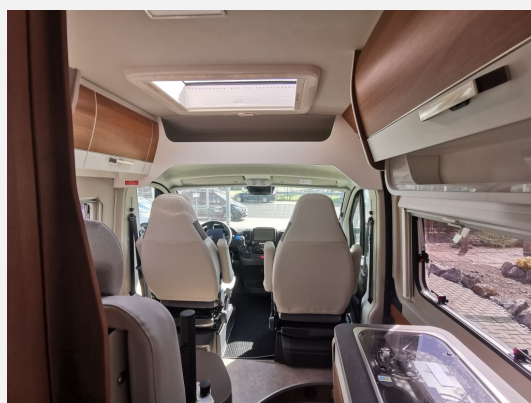

CARAVANING SEIT 1982

- Verkauf
- Vermietung
- Service
- Zubehör

Seit über 40 Jahren - alles rund um Caravanning bei Nordhessens Profi.

BECKER
Dörnbergstr. 15-17 · 34233 Fuldaatal
wohnwagen-becker.de *Alles hier ist Wahl!*

Verkäufer

Wohnwagen Becker GmbH & Co. KG
Team Fahrzeugverkauf
Dörnbergstraße 15+17
34233 Fuldataal b. Kassel

☎ +49/ 561/ 981 67 89

✉ info@wohnwagen-becker.de