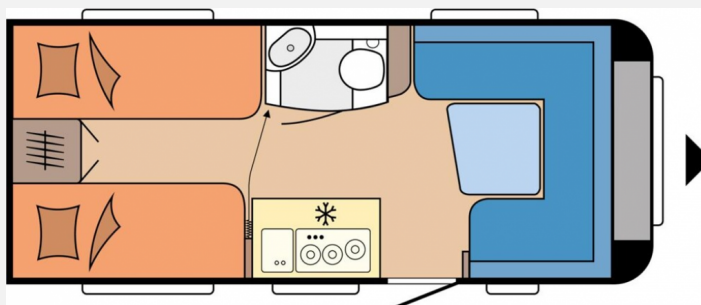

Exposé

Hobby De Luxe 460 LU

23.770,- €

MwSt. ausweisbar

Fahrzeug

Grundriss

Technische Daten

Modell-/Baujahr	2024
Anzahl Schlafplätze	4
Gesamtlänge	677 cm
Gesamtbreite	230 cm
Höhe	263 cm
Umlaufmaß	934 cm
Aufbaulänge	558 cm
Masse in fahrber. Zustand	1217 kg
techn. zul. Gesamtmasse	1500 kg
Zuladung	283 kg
Auflastung	1500 kg
Heizung	Truma S-3004
Kühlschrankvolumen	98.00 l
Gefriervolumen	12.00 l
Wasservorrat	25 l
Abwassertankvolumen	23 l
Polster	Turo
Steckdosen 230V	7
	TÜV neu
	Einzelbett