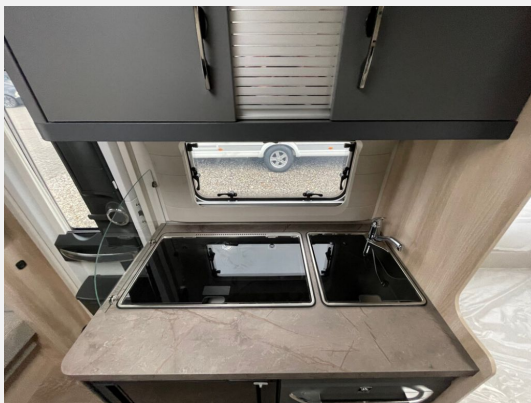

Exposé

Hobby De Luxe 460 LU

23.770,- €

MwSt. ausweisbar

Fahrzeug

Grundriss

Technische Daten

Modell-/Baujahr	2024
Anzahl Schlafplätze	4
Gesamtlänge	677 cm
Gesamtbreite	230 cm
Höhe	263 cm
Umlaufmaß	934 cm
Aufbaulänge	558 cm
Masse in fahrber. Zustand	1217 kg
techn. zul. Gesamtmasse	1500 kg
Zuladung	283 kg
Auflastung	1500 kg
Heizung	Truma S-3004
Kühlschrankvolumen	98.00 l
Gefriervolumen	12.00 l
Wasservorrat	25 l
Abwassertankvolumen	23 l
Polster	Turo
Steckdosen 230V	7
	TÜV neu
	Einzelbett

Irrtümer und Änderungen vorbehalten

Ausstattung

- Antischlingerkupplung
- 3-Flammkocher
- Kompressor Kühlschrank, WC

Irrtümer und Änderungen vorbehalten

Bilder

Verkäufer

Caravan Center Nord GmbH
Verkauf Fahrzeuge
Am Oker 16
24955 Harrislee