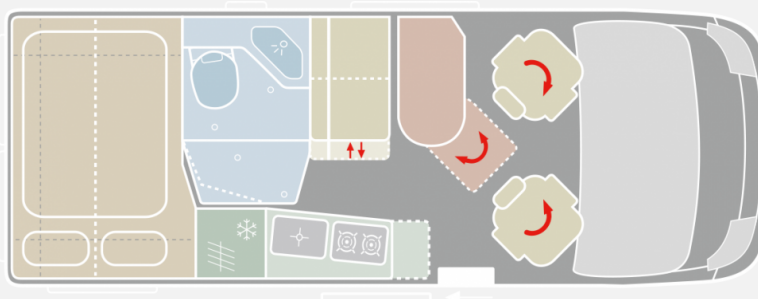

## Technische Daten

<b>Modell-/Baujahr</b>	2023
<b>Anzahl der Achsen</b>	2
<b>Leistung</b>	121 KW / 165 PS
<b>Basisfahrzeug</b>	Peugeot Boxer
<b>Getriebe</b>	Schaltgetriebe
<b>Anzahl Schlafplätze</b>	2
<b>Gesamtlänge</b>	599 cm
<b>Gesamtbreite</b>	205 cm
<b>Höhe</b>	258 cm
<b>Innenhöhe</b>	190 cm
<b>Aufbauart</b>	Campervan
<b>techn. zul. Gesamtmasse</b>	3500 kg
<b>Auflastung</b>	3500 kg
<b>Infrastruktur</b>	Küche WC
<b>Sitze mit Gurt</b>	4
<b>Kraftstoff</b>	Diesel
<b>Heizung</b>	Truma Dieselheizung D6
<b>Kühlschrankvolumen</b>	95 l
<b>Wasservorrat</b>	100 l
<b>Abwassertankvolumen</b>	85 l
<b>Polster</b>	Serie
<b>Farbe</b>	weiß
	Doppelbett quer