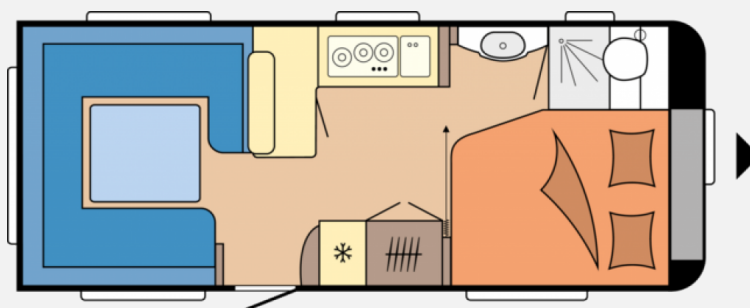

Exposé

Hobby Excellent 560 CFe KNOTT ETS Plus\*2,0to.

**34.580,- €**

MwSt. ausweisbar

Fahrzeug

Grundriss

**Technische Daten**

<b>Modell-/Baujahr</b>	2024
<b>Anzahl der Achsen</b>	1
<b>Anzahl Schlafplätze</b>	4
<b>Gesamtlänge</b>	752 cm
<b>Gesamtbreite</b>	250 cm
<b>Höhe</b>	264 cm
<b>techn. zul. Gesamtmasse</b>	2000 kg
<b>Infrastruktur</b>	Küche WC
	Rundsitzgruppe
	Doppelbett längs