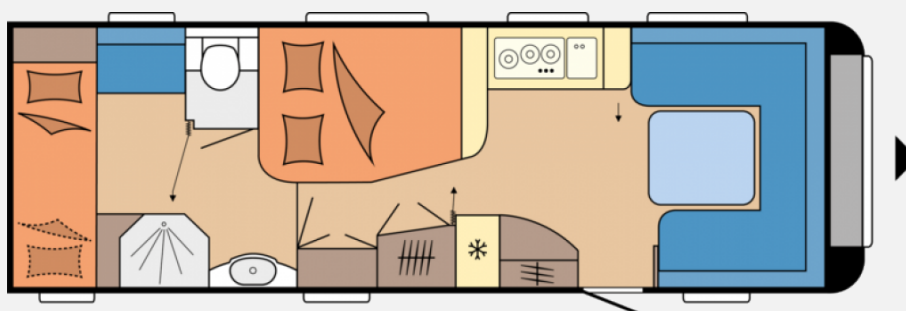

Exposé

Hobby Prestige 720 KWFU Kocher-Backofen-Kombi

42.980,- €

MwSt. ausweisbar

Fahrzeug

Grundriss

Technische Daten

Modell-/Baujahr	2024
Anzahl der Achsen	2
Anzahl Schlafplätze	6
Gesamtlänge	905 cm
Gesamtbreite	250 cm
Höhe	264 cm
techn. zul. Gesamtmasse	2500 kg
Infrastruktur	Küche WC
	Rundsitzgruppe
	Etagenbett, Doppelbett längs