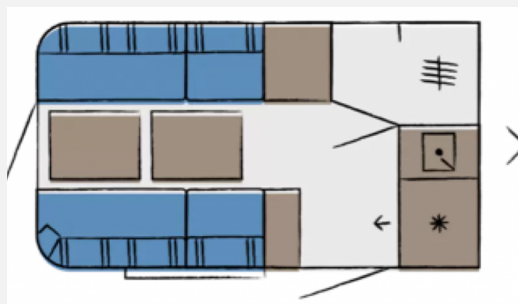

Exposé

Hobby Beachy 360 *1,2 to*Fahrradträger Deichsel

15.480,- €

MwSt. ausweisbar

Fahrzeug

Grundriss

Technische Daten

Modell-/Baujahr	2024
Anzahl Schlafplätze	2
Gesamtlänge	509 cm
Gesamtbreite	217 cm
Höhe	268 cm
techn. zul. Gesamtmasse	1200 kg
Infrastruktur	Küche WC
	Doppelbett quer

Beschreibung

Ausstattung:

- 1.200 kg Auflastung ohne technische Änderung
- Ordnungsbox aus Naturmaterial, faltbar, passend für Staufächer Hängeregal, Größe M, 2er-Set
- Ordnungsbox aus Naturmaterial, faltbar, passend für Staufächer Sideboard klein, Größe S, 2er-Set
- Ordnungsbox aus Naturmaterial, faltbar, passend für Staufächer Sideboard groß, Größe XL
- Ordnungsbox aus Naturmaterial, faltbar, passend für Staufächer Sitzbank, Größe L, 2er-Set
- Tragbare Toilette THETFORD Porta Potti 565P inkl. THETFORD Bodenplatte
- Beachy Sonnensegel DWT für Seitenwand
- Deichselfahrradträger
- TÜV/Brief/Fracht