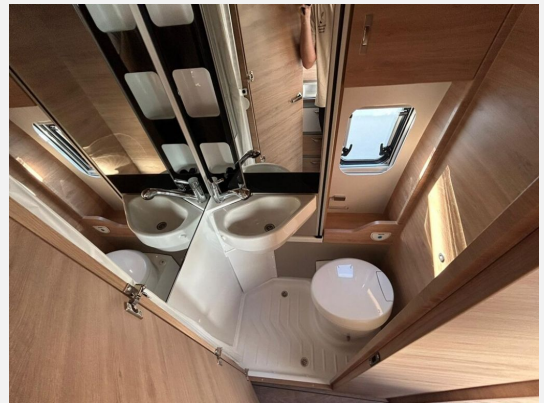

Verkäufer

Caravan Center Nord GmbH
Verkauf Fahrzeuge
Am Oxer 16
24955 Harrislee

☎ 0461 146 846 874

✉ verkauf@caravan-center-nord.de