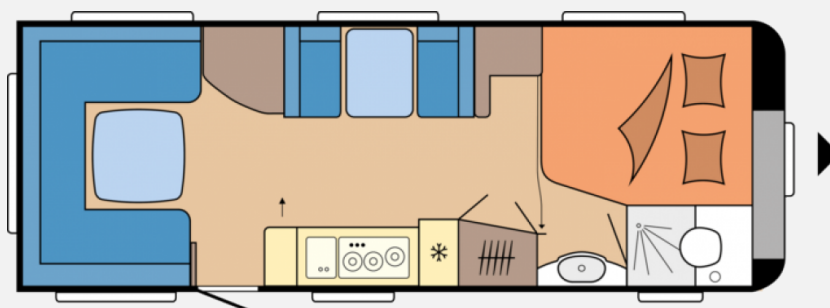

Exposé

Hobby Excellent Edition 650 UMFe 2,2to.*KNOTT ETS Plus

40.336,- €

MwSt. ausweisbar

Fahrzeug

Grundriss

Technische Daten

Modell-/Baujahr	2024
Anzahl der Achsen	2
Anzahl Schlafplätze	5
Gesamtlänge	834 cm
Gesamtbreite	250 cm
Höhe	263 cm
techn. zul. Gesamtmasse	2200 kg
Infrastruktur	Küche WC
	Mittelsitzgruppe, Rundsitzgruppe
	Doppelbett längs